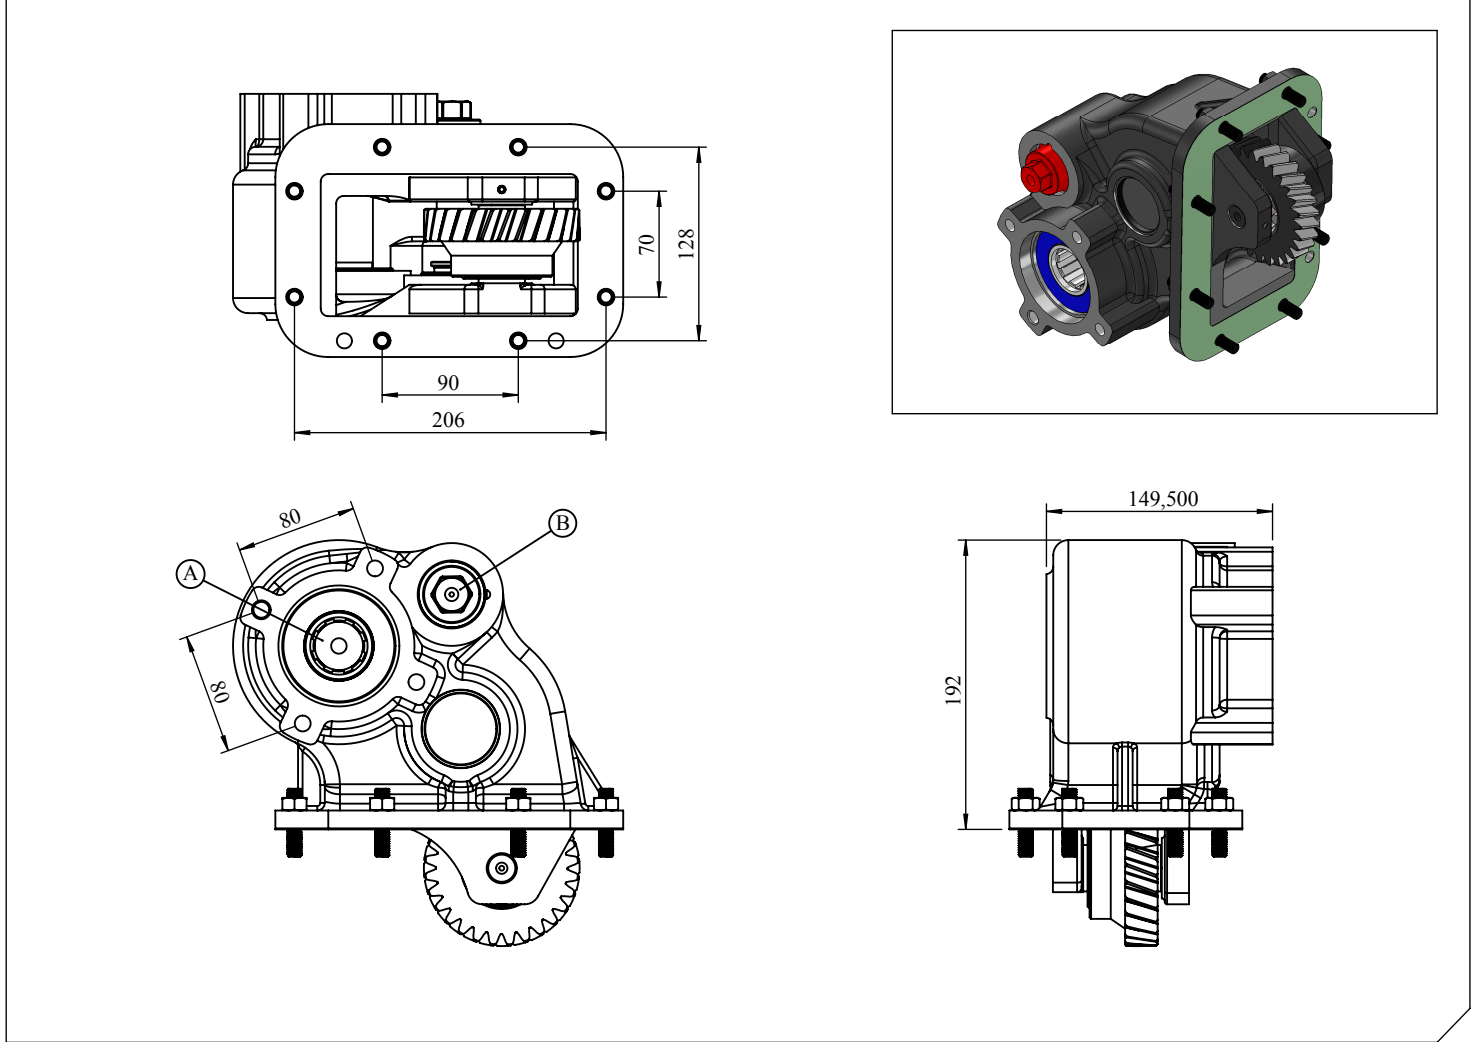

<b>Araç Tipi</b> Vehicle Type	ISUZU FTR 850 LWB / FRR 210 / FVM-FRR34L-FRR 34N-FSR34N-FTR34P-FTR34Q- FRR 500FRR 550-FSR 800-FSR 750-FTR 850 FTS 750 4X4 - ISUZU SMOOTHER FRR 500 AMT- FSR 800 AMT-FSR 750 CRW AMT-FTR 850 AMT- ISUZU TORA-ISUZU FORWARD FS
<b>Şanzıman Tipi</b> Gearbox Type	MZW - 6P (6,615)

### Opsiyonlar / Options

<b>A : PTO Çıkışı (Standart DIN 5463 6X21X25 UNI 3 Delikli)</b> Pistonlu pompaya akuple (4 delikli ISO bağlantı) Kaplınli (flanşlı bağlantı)	<b>A : PTO Output (Standard DIN 5463 6X21X25 UNI 3 Bolt)</b> Direct mounting ISO 4 bolt mtg. adapter Drive flange
<b>B : Hava Girişi R1/4"</b>	<b>B : Air Inlet R 1/4"</b>

### Teknik Bilgi / Technical Data

Güç / Power (Kw)	Maksimum Tork / Maximum Torque		Çevrim Oranı Ratio	Bağlantı Şekli Mounting Side	Kumanda Kontrol Control Type
	Nm	Kgm			
1000 Dev. / Dak.				SOL YAN/LEFT SIDE	HAVALI/PNEUMATIC
45	430	43.8	1/1	Ağırlık / Weight (Kg)	Dönüş Yönü / Rotation Sense
				21	SAĞ/CLOCKWISE(CW)